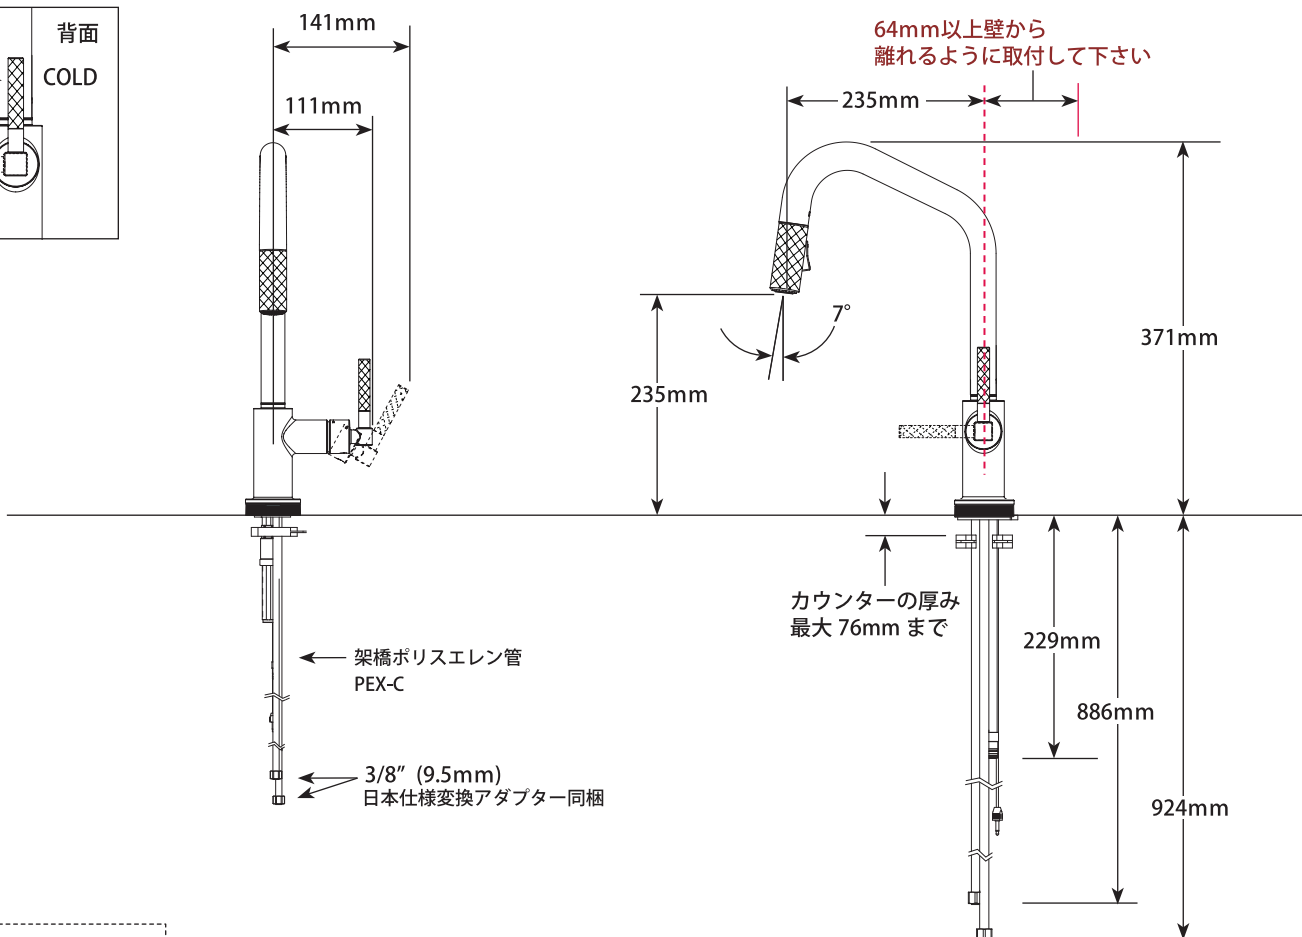

KITCHEN FAUCETS

シングルレバーキッチン混合栓（プルダウンシャワー）

■ Litze™ Collection Pull-Down-Touch

■ モデル 64063LF シリーズ タッチ水栓

第三者認証取得

IAPMO RESEARCH AND TESTING, INC.

IAPMO 本部は米国のカリフォルニア州に設立されて建築給排水領域に関する安全性についての規定と基準を制定し製品試験、認証業務を行っています。

節湯
A1

scale 1/7.5

1Hole 一開口φ35

■ 日本仕様変換アダプター

呼径 13mmの変換アダプターを同梱しております。

《 輸入販売元 》

株式会社ロッキーズコーポレーション
東京都港区南青山 6-7-2 VORT 南青山 I
TEL: 03-6450-6355 FAX: 03-6450-6035

<http://www.rockies.co.jp>