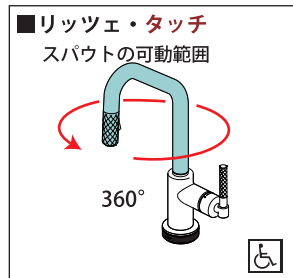

KITCHEN FAUCETS

シングルレバーキッチン混合栓（プルダウンシャワー）

■ Litze™ Collection Pull-Down-Touch

■ モデル 64063LF シリーズ タッチ水栓

第三者認証取得

IAPMO RESEARCH AND TESTING, INC.

IAPMO 本部は米国のカリフォルニア州に設立されて建築給排水領域に関する安全性についての規定と基準を制定し製品試験、認証業務を行っています。

※日本で使用するにあたり必要な水道法に基づく法的問題をアメリカの認証機関 IAPMO による認証を受けていますので、日本でも問題なく御利用頂けます。

Smart Innovations

- Diamond™ Seal Technology
- Touch2O® Technology
- MagnaTite® Docking System
- Touch Clean® Technology
- Water Efficient Product meeting CALGreen standards
- ADA Compliant

節湯
A1

scale 1/7.5

1Hole 一開口φ35