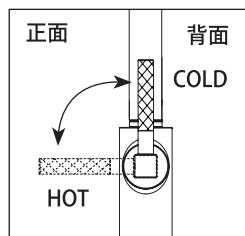

■ 日本仕様変換アダプター

呼径 13mmの変換アダプターを同梱しております。

《 輸入販売元 》

株式会社ロッキーズコーポレーション
東京都港区南青山 6-7-2 VORT 南青山 I
TEL: 03-6450-6355 FAX: 03-6450-6035

<http://www.rockies.co.jp>

for your life
Rockies
CORPORATION