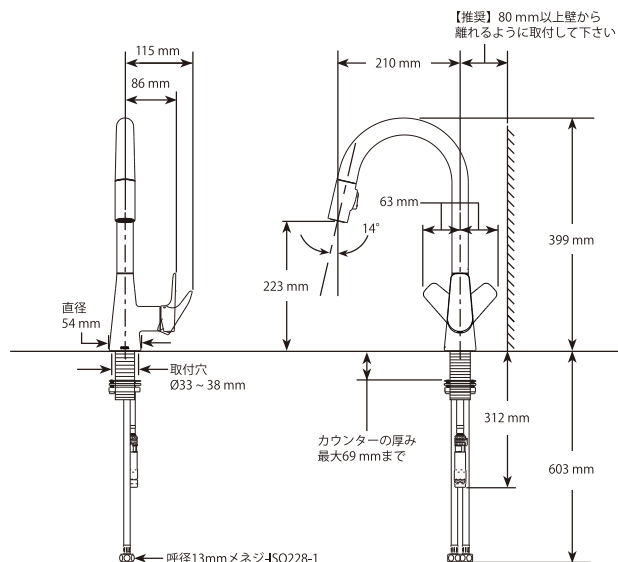

[Coordinate items]

彩り豊かなアクセサリで楽しくなるキッチンのコーディネートをお楽しみください。

Beverage Faucet

[浄水器水栓]

浄水器カートリッジは別売

Soap Dispenser

[ソープディスペンサー]

Glass Rinser

[グラスリンサー]

■91355
■¥79,000

■1920-DST
■¥70,000

■RP50781
■¥18,000

■GR250
■¥61,000

■91355-BL
■¥89,000

■1920-BL-DST
■¥79,000

■RP50781BL
■¥26,000

■GR250-BL
■¥75,000

■91355-CZ
■¥99,000

■1920-CZ-DST
■¥89,000

■RP50781CZ
■¥27,000

■GR250-BL
■¥77,000

※税抜価格は為替レートの変動等により、予告なく変わる場合がございます。

[Spec Sheet]

[Introduction]

■コストパフォーマンス

日本限定モデルにより米国規格を排除しコストダウンに成功。
ISO228-1：2000スタンダードを装備。

■メンテナンスフリー

高流量 (4.68ℓ/0.15Mpa) および手動式によるメンテナンスの低減。

■豊富なアクセサリ

ソープディスペンサー・浄水器等の色を揃えた楽しいキッチンの提案。

■カラーバリエーション

3色カラー展開により面材・カウンターとのカラーコーディネートが可能。

[Flow Rate]

水圧 Mpa	流量 ℓ	
	泡沫	シャワー
0.15	4.68	4.41
0.20	5.40	5.12
0.25	5.79	5.65
0.30	6.37	6.19
0.35	6.71	6.51
0.40	7.02	6.79