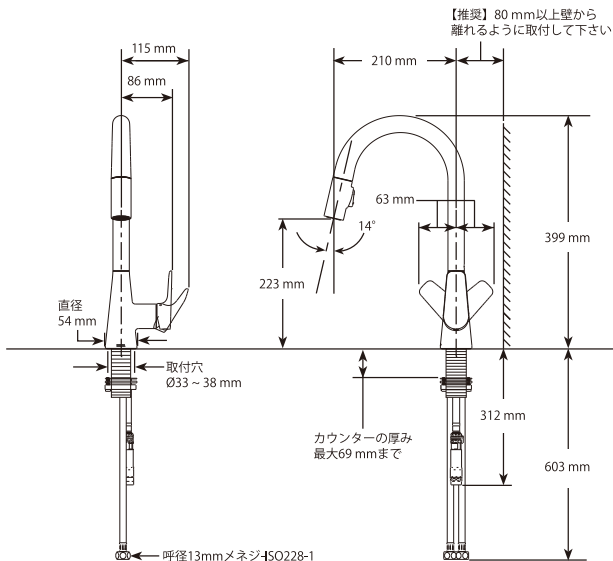

[Coordinate items]

彩り豊かなアクセサリで楽しくなるキッチンのコーディネートをお楽しみください。

Beverage Faucet

[浄水器水栓]
浄水器カートリッジは別売

Soap Dispenser

[ソープディスペンサー]

Glass Rinser

[グラスリンサー]

※税抜価格は為替レートの変動等により、予告なく変わる場合がございます。

[Spec Sheet]

[Introduction]

■コストパフォーマンス

日本限定モデルにより米国規格を排除しコストダウンに成功。
ISO228-1：2000スタンダードを装備。

■メンテナンスフリー

高流量 (4.68ℓ/0.15Mpa) および手動式によるメンテナンスの低減。

■豊富なアクセサリ

ソープディスペンサー・浄水器等の色を揃えた楽しいキッチンの提案。

■カラーバリエーション

3色カラー展開により面材・カウンターとのカラーコーディネートが可能。

[Flow Rate]

水圧 Mpa	流量 ℓ	
	泡沫	シャワー
0.15	4.68	4.41
0.20	5.40	5.12
0.25	5.79	5.65
0.30	6.37	6.19
0.35	6.71	6.51
0.40	7.02	6.79