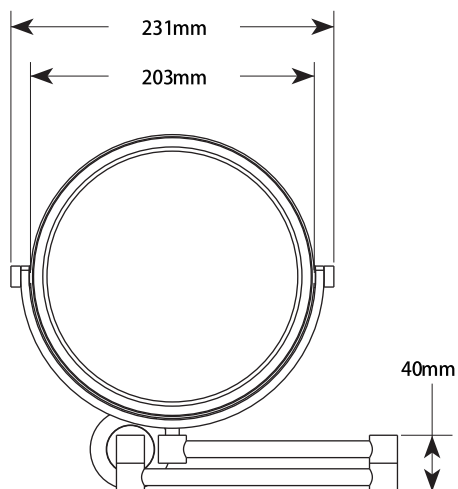

SPEC SHEET

ACCESSORIES

■ Lilah Double Face Mirror

see what Delta can do™

■ IAO20175

□ ダブルフェイスミラー

《 輸入販売元 》

株式会社ロッキーズコーポレーション
東京都国分寺市南町2-11-23 リヴェールプラザ2F
TEL: 042-328-2130 FAX: 042-328-2139