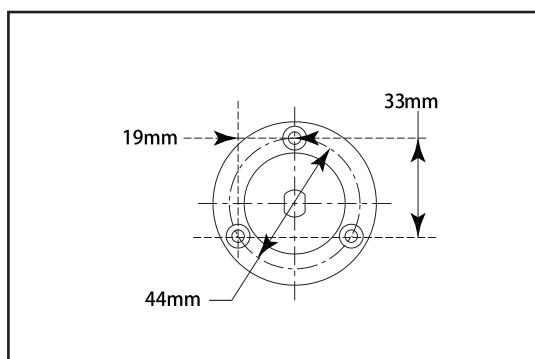

SPEC SHEET

ACCESSORIES

■ Lilah Double Face Mirror

see what Delta can do™

■ IAO20175

□ ダブルフェイスミラー

《 輸入販売元 》

株式会社ロッキーズコーポレーション
東京都国分寺市南町2-11-23 リヴェールプラザ2F
TEL: 042-328-2130 FAX: 042-328-2139