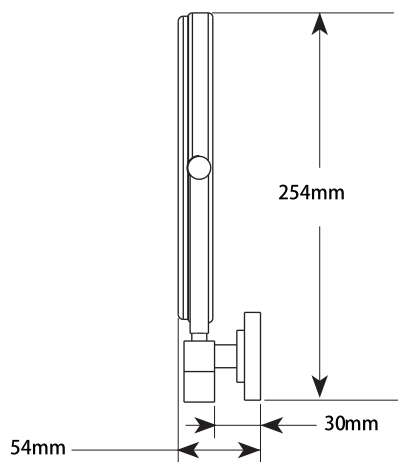

SPEC SHEET

ACCESSORIES

■ Lilah Double Face Mirror

see what Delta can do™

■ IAO20175

□ ダブルフェイスミラー

《 輸入販売元 》

株式会社ロッキーズコーポレーション
東京都国分寺市南町2-11-23 リヴェールプラザ2F
TEL: 042-328-2130 FAX: 042-328-2139